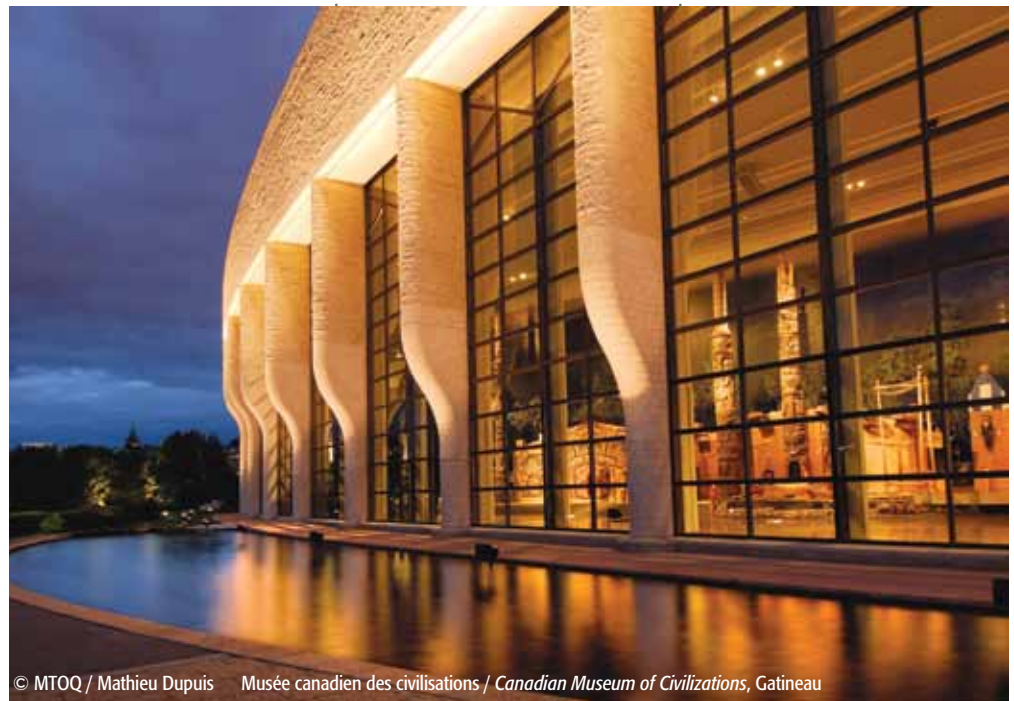

Établissement

GATINEAU MASSON-ANGERS
Établissements hôteliers
Hotel establishments

AUBERGE DU RUISSEAU ★★
1045, ch. de Montréal Ouest J8M 1P1
☎ 819 281-7007
☎ 819 281-6095
auberge8@hotmail.com
22 un. $

MOTEL DU PARC ★★
1023, ch. de Masson J8M 1R4
☎ 819 281-4515
☎ 819 281-2587
info@motelrestoduparc.com
www.motelrestoduparc.com
23 un. $

MOTEL PLACE MAYDEL ★
7, rue de la Gare J8M 1B2
☎ 819 986-6565
lucdelorme@bellnet.ca
10 un. $$

GRACEFIELD
Établissement hôtelier
Hotel establishment

L'AUBERGE L'ENTRE DEUX MONDES ★★
49, rue Saint-Joseph J0X 1W0
☎ 819 463-3199
☎ 819 463-2494
8 un. $

GRACEFIELD NORTHFIELD
Résidence de tourisme
Tourist home

CHALET PHAM-DINH ★★
15, ch. Gagné J0X 1W0
☎ 613 818-4067
n.phamdinh@gmail.com
www.cottagesincanada.com/chaletphamdinh
1 un. $$$$
(max. : 10 p. / un.)

Centre de vacances Resort

CAMP BITOBI ☐ ★★
218, ch. Parker J0X 1W0
☎ 819 463-2307
☎ 819 684-1314
pncquatty@sympatico.ca
www.campbitobi.ca
70 un. $ sur demande / upon request

GRACEFIELD WRIGHT

**Établissement hôtelier
Hotel establishment**

BON CHEZ-NOUS ★★
264, route 105 J0X 1W0
☎ 819 463-1212 / 1 866 264-1212
☎ 819 463-4902
boncheznous@bellnet.ca
www.boncheznous.com
8 un. $$

Gîte Bed and breakfast

GÎTE L'ANGE GABRIEL ★★
58, ch. Bertrand J0X 1W0
☎ 819 441-7391
☎ 819 463-4127
carmenali@sympatico.ca
3 un. $$

© MTOQ / Mathieu Dupuis Musée canadien des civilisations / Canadian Museum of Civilizations, Gatineau