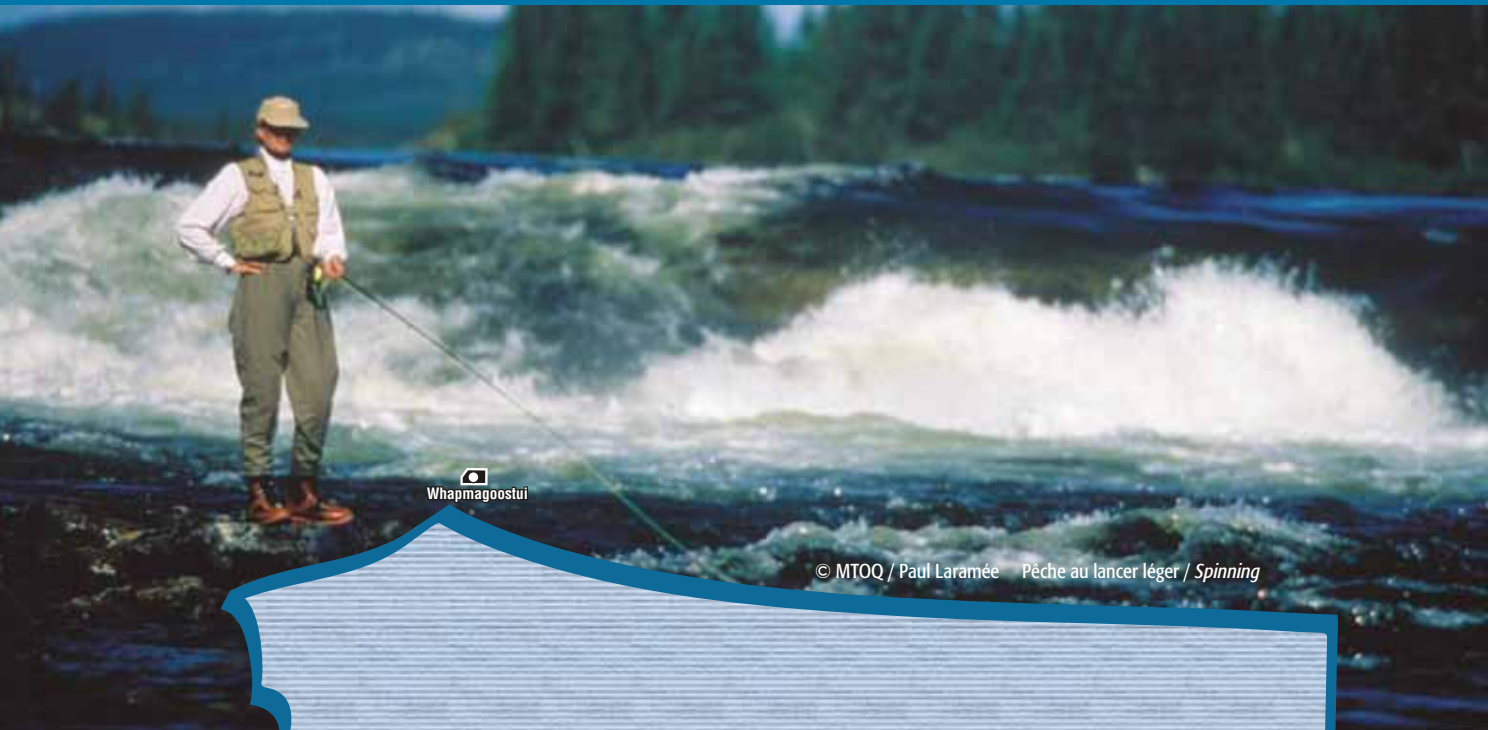

# Baie-James et / and Eeyou Istchee

Whapmagoostui

© MTOQ / Paul Laramée Pêche au lancer léger / Spinning

**Eeyou Istchee Tourism**  
203 Opemiska Meskino, C. P. 1167  
Oujé-Bougoumou (Québec) G0W 3C0  
☎ 418 745-2220 / 1 888 268-COTA  
☎ 418 745-2240  
✉ [admin@creetourism.ca](mailto:admin@creetourism.ca)  
[www.creetourism.ca](http://www.creetourism.ca)