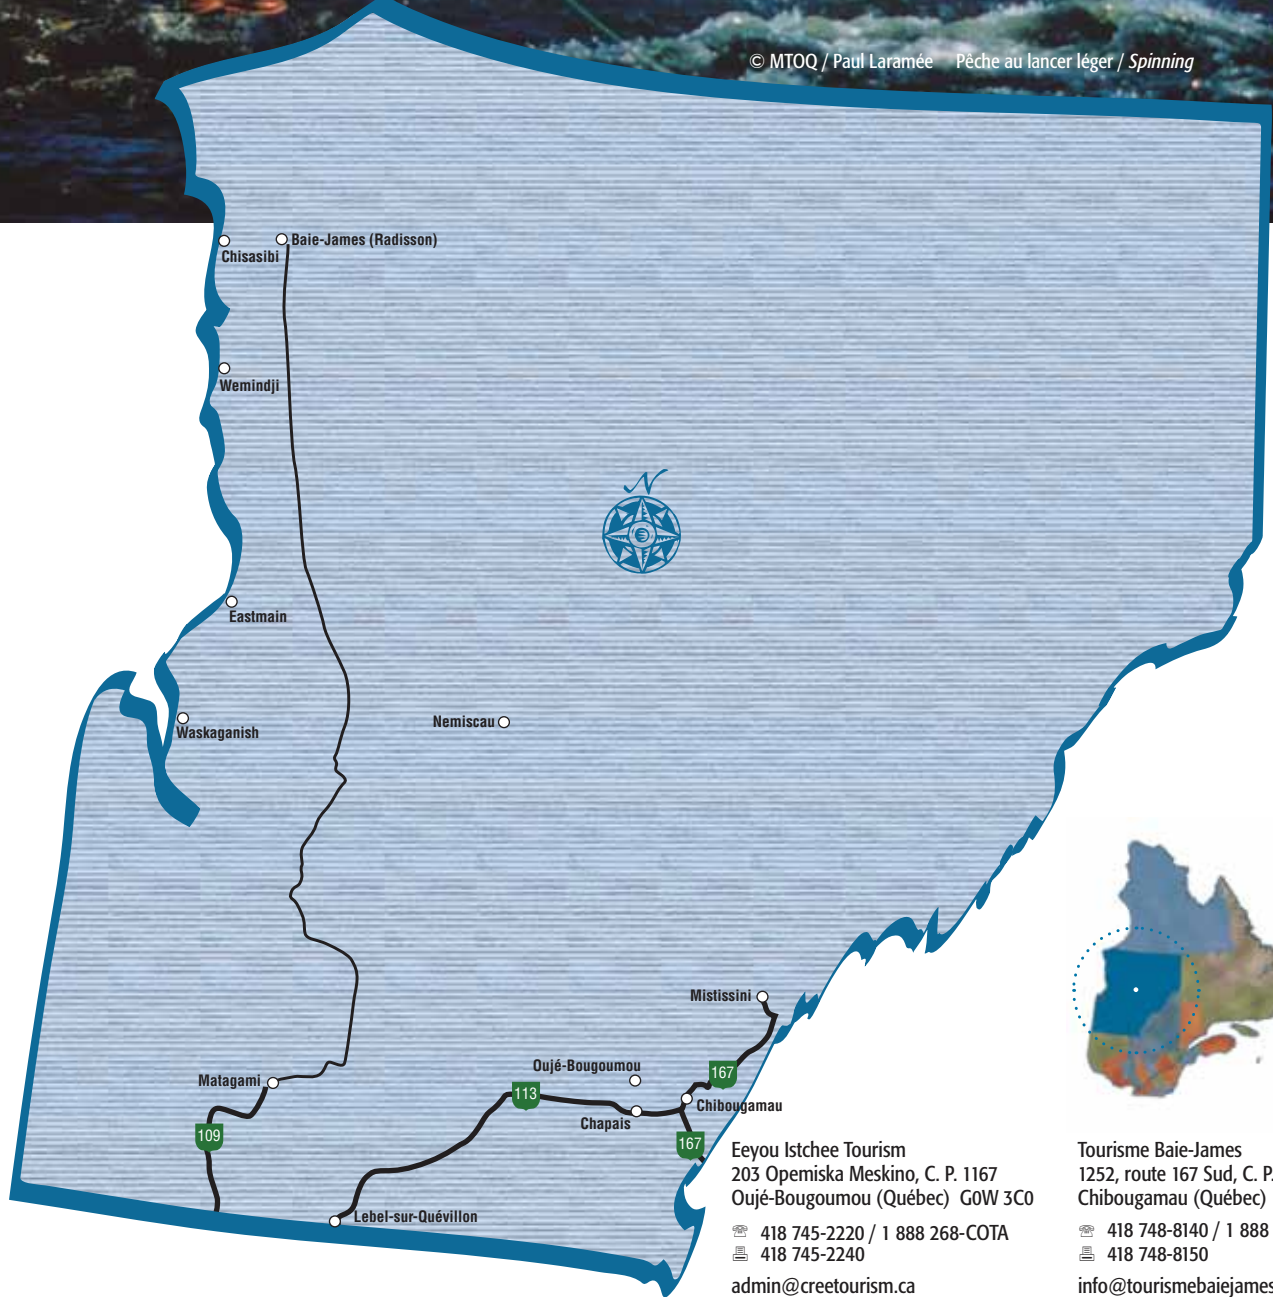

# Baie-James et / and Eeyou Istchee

Whapmagoostui

© MTOQ / Paul Laramée Pêche au lancer léger / Spinning

**Eeyou Istchee Tourism**  
203 Opemiska Meskino, C. P. 1167  
Oujé-Bougoumou (Québec) G0W 3C0  
☎ 418 745-2220 / 1 888 268-COTA  
☎ 418 745-2240  
✉ [admin@creetourism.ca](mailto:admin@creetourism.ca)  
[www.creetourism.ca](http://www.creetourism.ca)

**Tourisme Baie-James**  
1252, route 167 Sud, C. P. 134  
Chibougamau (Québec) G8P 2K6  
☎ 418 748-8140 / 1 888 748-8140  
☎ 418 748-8150  
✉ [info@tourismebaiejames.qc.ca](mailto:info@tourismebaiejames.qc.ca)  
[www.tourismebaiejames.com](http://www.tourismebaiejames.com)

Procurez-vous la carte routière officielle du Québec pour planifier vos itinéraires ou pour obtenir un plan détaillé de la région touristique.  
Pick up a copy of the official Quebec road map to plan your trip or for a detailed map of the tourist region.