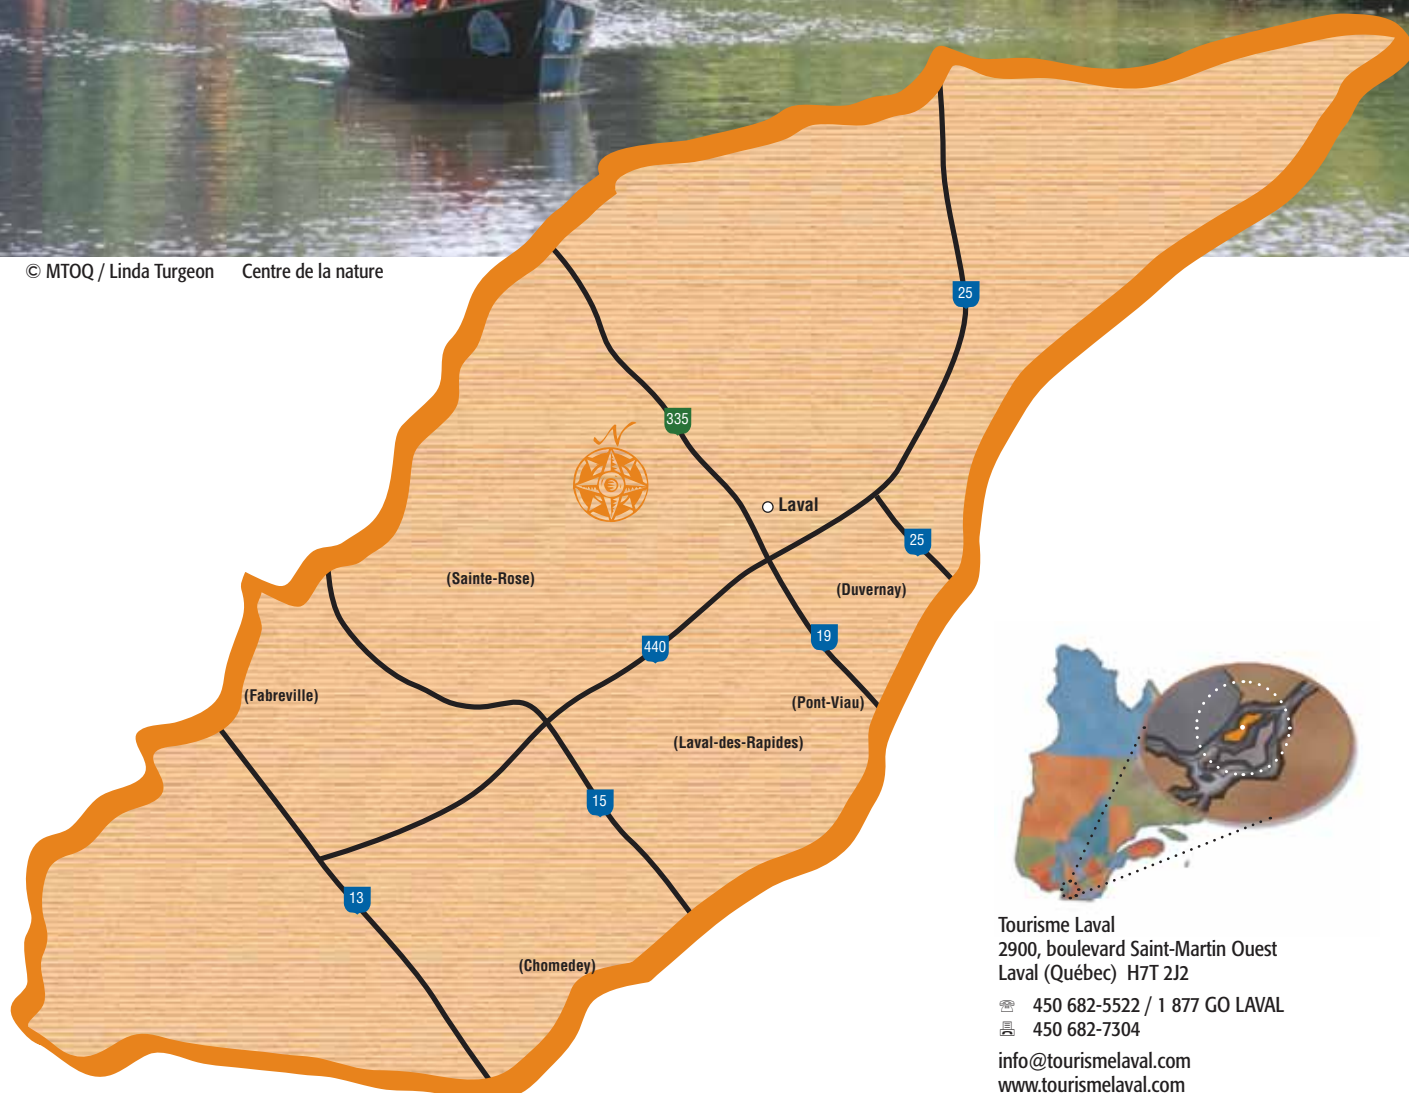

Tourisme Laval
2900, boulevard Saint-Martin Ouest
Laval (Québec) H7T 2J2

☎ 450 682-5522 / 1 877 GO LAVAL
☎ 450 682-7304

info@tourismelaval.com
www.tourismelaval.com